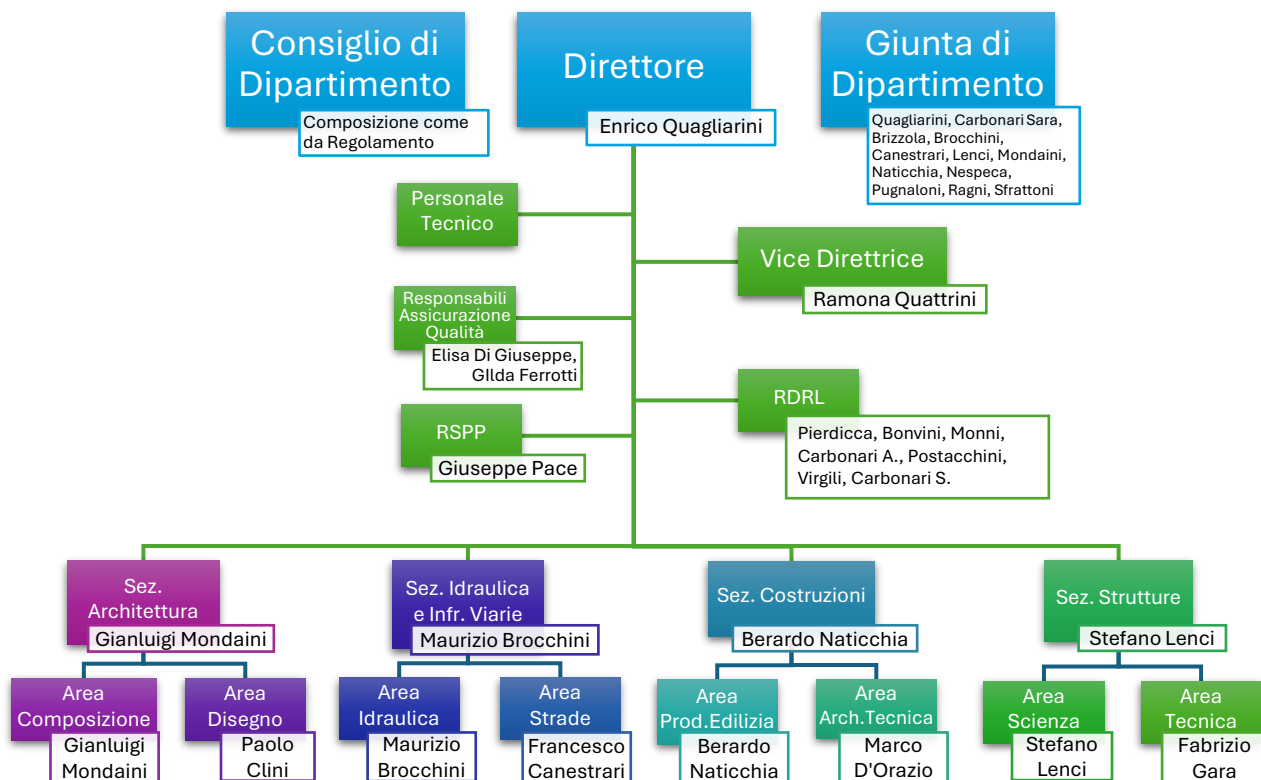

# ORGANIGRAMMA DEL DIPARTIMENTO DI INGEGNERIA CIVILE, EDILE E ARCHITETTURA (DICEA-UNIVPM) – ANNO 2024

## COMMISSIONI